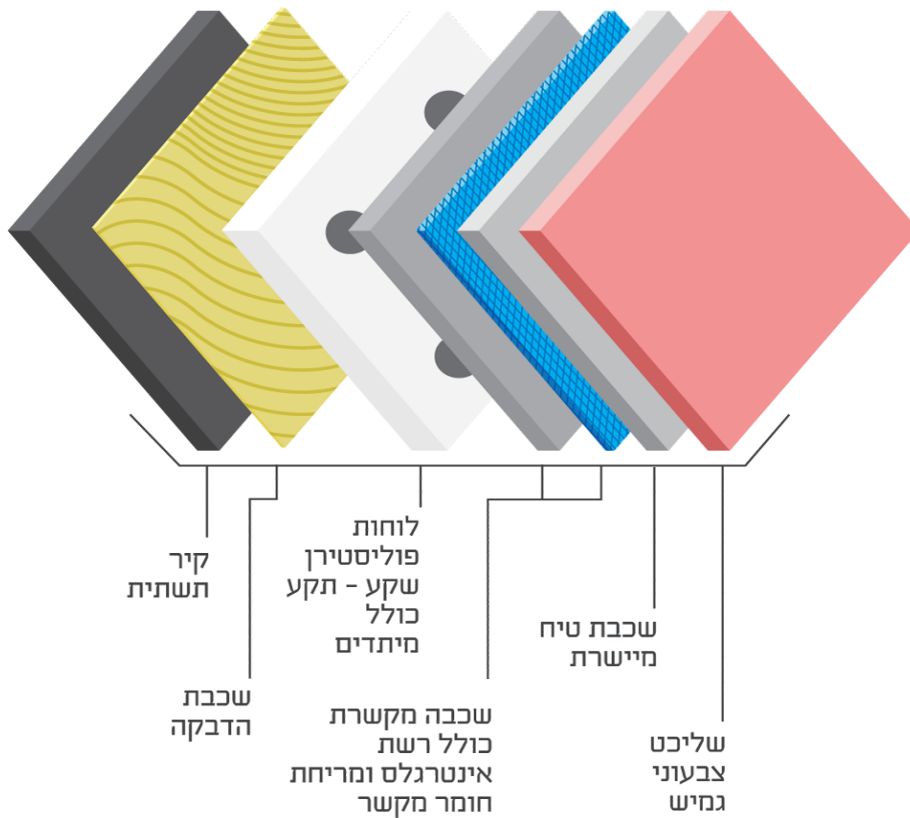

## ESB חיפוי תרמי לקירות

קיר התשתית

שכבת הדבקה

לוחות פוליסטירן שקע - תקע

מיתדים

שכבה מקשרת כולל רשת אינטרגלס ומריחת חומר מקשר

שכבת טיח מיישרת

שליכט צבעוני גמיש

1.6=R

[בחזרה לאתר](#)